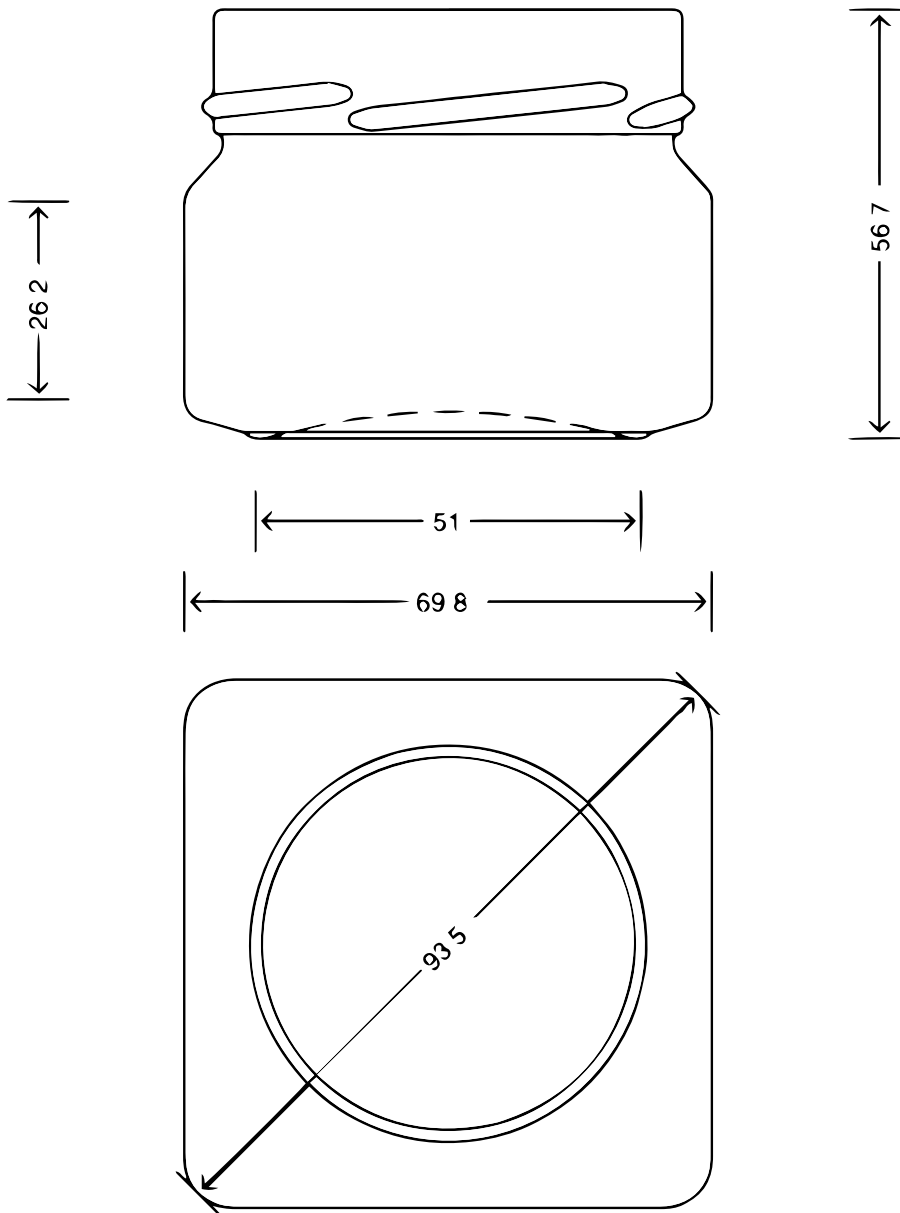

VERRERIE CALVET
30470 AIMARGUES
TEL 04 66 71 52 52

ARTICOLO ITEM	VASO EVOLUTION QUAD 156 T66 D H14#7		SCALA SCALE	1:1	ALTEZZA HEIGHT	56,700
CAPACITÀ BRIMFULL (AP. (CC.))	156,000	PESO VETRO GLASS WEIGHT (QT.)	MTB MTB	-	DIAMETRO DIAMETER	69,800
BOLLA FINISH	TWIST-OFF		COLORE COLOUR	BIANCO	COD. N. COD. N.	17534T1