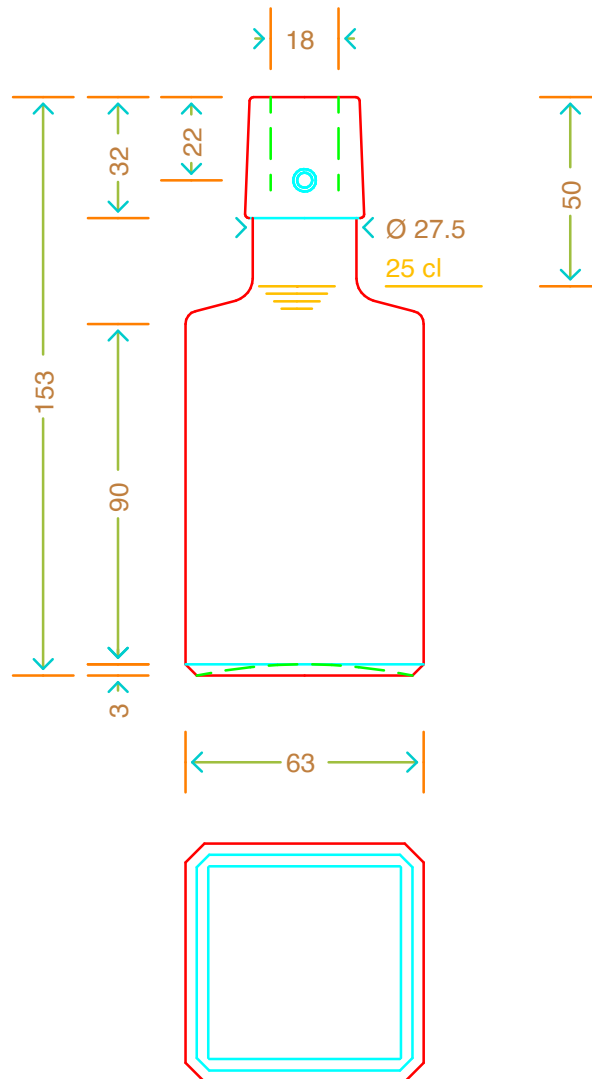

ARTICOLO / ITEM

BOT. CUBICA ALTA 250 TM VS *

Colore: BIANCO EXTRA
Color:

Verrerie Calvet
30470 Aimargues
04 66 71 52 52

SCALA: 1:2
SCALE:

Capacità R.B. (c.c.): Brimful cap. (c.c.):	263	Peso vetro (gr): Glass weight (gr):	350
Altezza tot (mm): Total height (mm):	153	Bocca: Finish:	TAPPO MECCANICO
Diametro corpo (mm): Body diameter (mm):	63	Min. foro passante (mm): Minimum through bore (mm):	16

LE QUOTE SONO ESPRESSE IN mm
DIMENSIONS ARE EXPRESSED IN mm

COD. ARTICOLO / ITEM CODE

18663P2

Data ultimo aggiornamento / Last update: 1/2019
Origine / Source: 8663